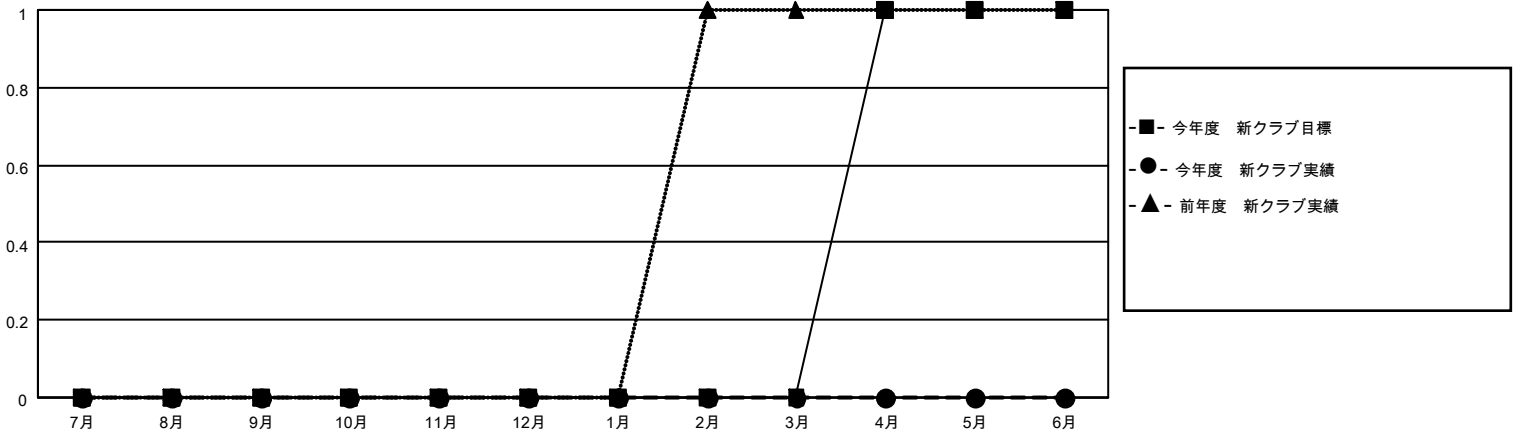

# MONTHLY MEMBERSHIP PROGRESS REPORT

地域 JAPAN

District 330 B

Results as of: 3/31/2021

クラブ			
結果：2020-2021			
四半期	新クラブ目標	新クラブ	解散クラブ
7月/8月/9月	0	0	0
10月/11月/12月	0	0	1
1月/2月/3月	0	0	0
4月/5月/6月	1	0	0

名			
結果：2020-2021			
四半期	会員純増目標	会員増強実績	退会者(転籍を含む)実際
7月/8月/9月	200	98	56
10月/11月/12月	10	45	72
1月/2月/3月	10	23	32
4月/5月/6月	50	0	0

新クラブ目標及び実績累計

会員目標及び実績累計

解散クラブ: 1	77 CLUBS OF 154 一名以上の新会員を登録	<b>男女別</b>	
		男性	3,262 (84.03%)
<b>退会者</b>	<a href="#">会員累計データを見るには、ここをクリック</a>	女性	620 (15.97%)
物故会員		32	世帯主/家族会員合計
クラブ解散	3	国際会費半額の家族会員	366
その他	125		
合計	160		