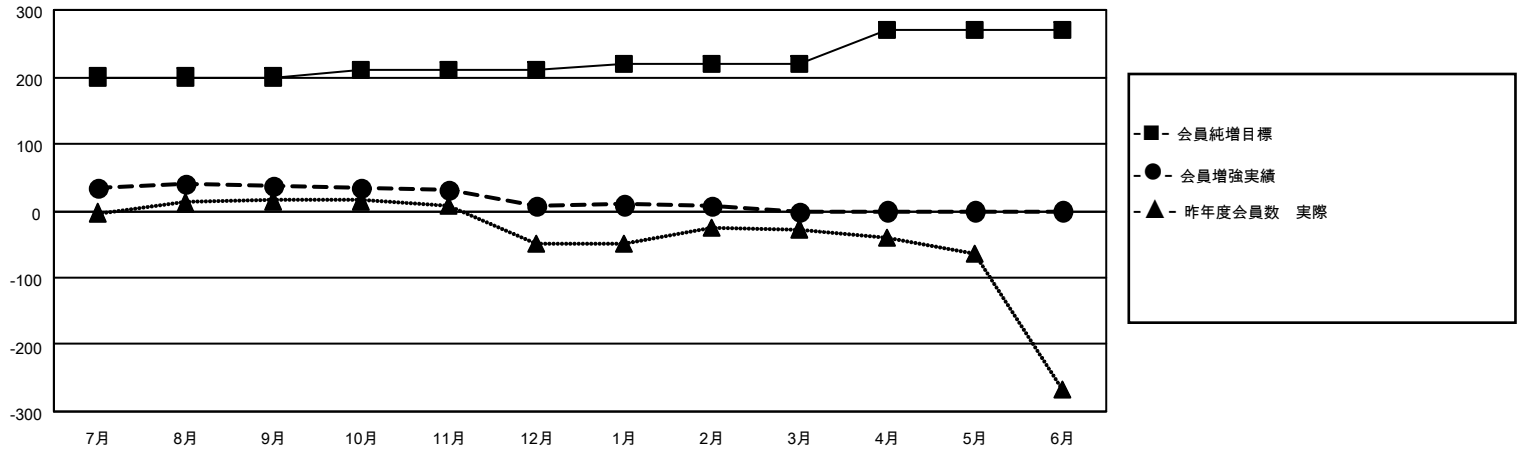

# MONTHLY MEMBERSHIP PROGRESS REPORT

地域 JAPAN

District 330 B

Results as of: 3/31/2021

クラブ			
結果：2020-2021			
四半期	新クラブ目標	新クラブ	解散クラブ
7月/8月/9月	0	0	0
10月/11月/12月	0	0	1
1月/2月/3月	0	0	0
4月/5月/6月	1	0	0

名			
結果：2020-2021			
四半期	会員純増目標	会員増強実績	退会者(転籍を含む)実際
7月/8月/9月	200	98	56
10月/11月/12月	10	45	72
1月/2月/3月	10	23	32
4月/5月/6月	50	0	0

新クラブ目標及び実績累計

会員目標及び実績累計

解散クラブ: 1	77 CLUBS OF 154 一名以上の新会員を登録	<b>男女別</b>	
		男性	3,262 (84.03%)
<b>退会者</b>	<a href="#">会員累計データを見るには、ここをクリック</a>	女性	620 (15.97%)
物故会員		32	世帯主/家族会員合計
クラブ解散	3	国際会費半額の家族会員	366
その他	125		
合計	160		